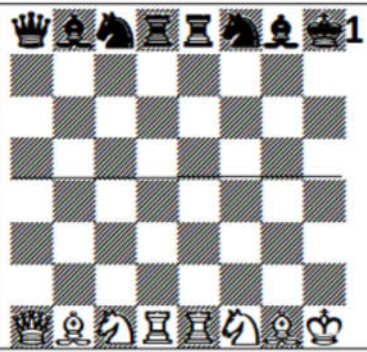

Stap 1 kreeg les in matzetten met de dame + koning tegen de koning alleen.

Koning is bewaker

Partijen in Ronde 8

Koning is helper

1	Siem	-	Ferry	1-0
2	Henry	-	Ruben	1-0
3	Max	-	Pieter	1-0
4	Pax	-	Sil	0-1

Afw met bericht

Joes

Tim

Thomas

De kinderen van **Sjors Sportief** speelden een potje zet zo snel mogelijk in de beginstelling:

Breng de stukken zo snel mogelijk naar de beginstelling.

1. Je mag niet over de helft.
2. Om de beurt een zet met een stuk doen.