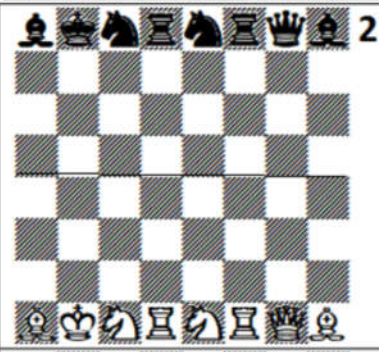

Stap 1 kreeg les in matzetten met de dame + koning tegen de koning alleen.

Koning is bewaker

Partijen in Ronde 8

Koning is helper

1	Siem	-	Ferry	1-0
2	Henry	-	Ruben	1-0
3	Max	-	Pieter	1-0
4	Pax	-	Sil	0-1

Afw met bericht

Joes

Tim

Thomas

De kinderen van **Sjors Sportief** speelden een potje zet zo snel mogelijk in de beginstelling:

Breng de stukken zo snel mogelijk naar de beginstelling.

1. Je mag niet over de helft.
2. Om de beurt een zet met een stuk doen.